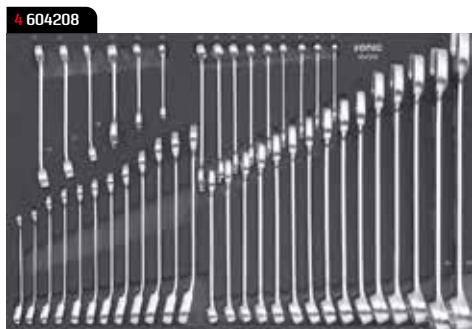

M
1X 570 X 370MM

I Intermediate