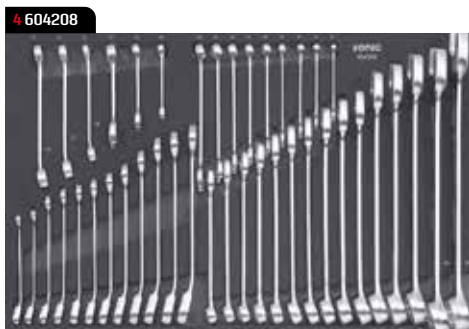

M
1X 570 X 370MM

I Intermediate