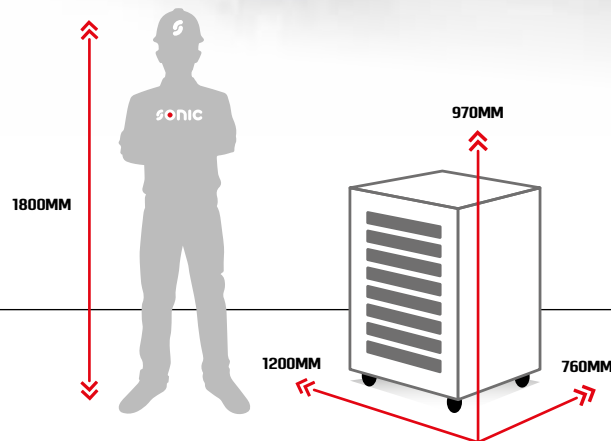

- Einzigartige Kombination aus Stauraum und Arbeitsplatz
- Extra abschließbares Staufach befindet sich auf der Rückseite
- Verstärkte Arbeitsplatte aus Edelstahl mit integrierten Seitenfächern
- Dosenhalter und Papierrollenhalter
- 4 Schwerlastrollen mit jeweils 350kg Belastbarkeit
- 10 flache und 3 tiefe Schubladen
- Schubladenschienen der flachen Schubladen mit 60kg und tiefen Schubladen mit 120kg Tragkraft
- Fortschrittliches Schubladenblockiersystem als Kippschutz
- Gesamtbelastbarkeit von 1050kg