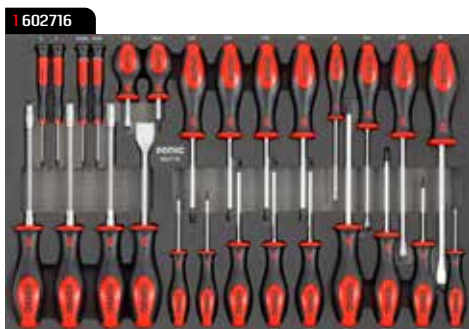

M
1X 570 X 370MM

I Intermediate