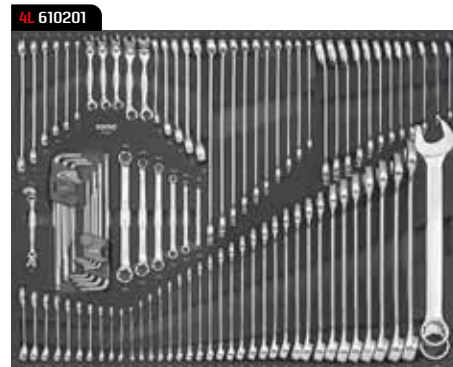

Bestellen Sie jetzt vor und erhalten Sie als Erster die NEXT Werkstattwagenserie.

#714581 **NEXT S14 € 8299,00**

NEXT S14 Werkstattwagen mit 16 Schubladen.
12 Schubladen gefüllt mit **1045 Werkzeugen**.

M
1X 570 X 370MM

XL
1X 745 X 570MM

E Expert