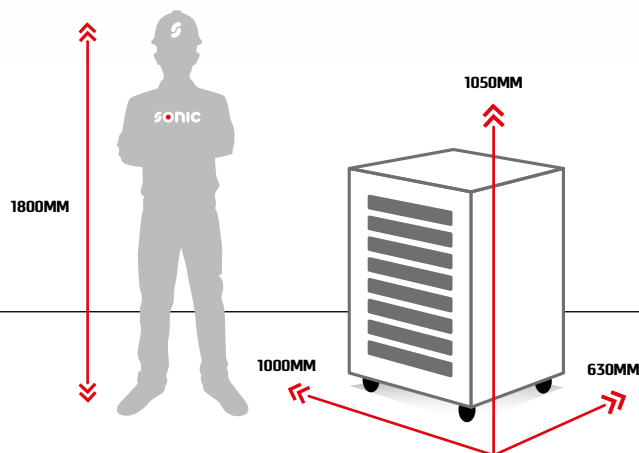

Bestellen Sie jetzt vor und erhalten Sie als Erster die NEXT Werkstattwagenserie.

#788779 **NEXT S12XD** € 6559,00

NEXT S12XD Werkstattwagen mit 8 Schubladen.
8 Schubladen gefüllt mit **887 Werkzeugen**.

- Extra tiefer Werkstattwagen für mehr Stauraum
- Verstärkte Arbeitsplatte aus Edelstahl mit integrierten Seitenfächern
- Dosenhalter und Papierrollenhalter
- 4 Schwerlastrollen mit jeweils 350kg Belastbarkeit
- 7 flache und 1 tiefe Schublade
- Schubladenschienen der flachen Schubladen mit 60kg und tiefen Schubladen mit 120kg Tragkraft
- Fortschrittliches Schubladenblockiersystem als Kippschutz
- Gesamtbelastbarkeit von 1050kg