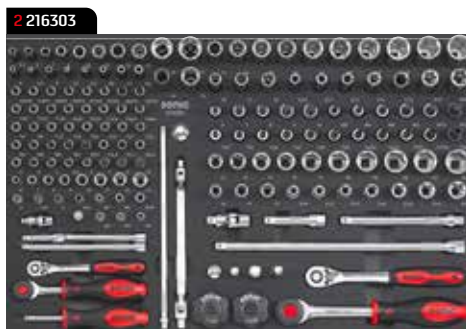

M
1X 570 X 370MM

I Intermediate