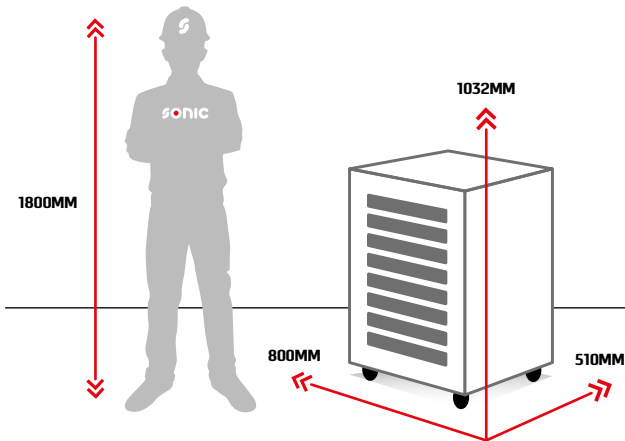

- Verstärkte Arbeitsplatte aus Edelstahl mit integrierten Seitenfächern
- Dosenhalter und Papierrollenhalter
- 4 Schwerlastrollen mit jeweils 300kg Belastbarkeit
- 7 flache und 1 tiefe Schublade
- Schubladenschienen der flachen Schubladen mit 60kg und tiefen Schubladen mit 120kg Tragkraft
- Fortschrittliches Schubladenblockiersystem als Kippschutz
- Gesamtbelastbarkeit von 900kg