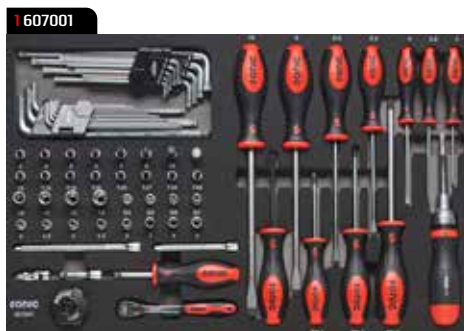

**Bestellen Sie jetzt vor und erhalten Sie als Erster die NEXT Werkstattwagenserie.**

#719776 **NEXT S8 € 1699,00**

NEXT S8 Werkstattwagen mit 7 Schubladen. 4 Schubladen gefüllt mit **197 Werkzeugen**.

- Abnehmbare Arbeitsplatte aus robustem Metall mit Compositeinlage
- 5 flache und 2 tiefe Schubladen
- Schubladenschienen haben 60kg Tragkraft
- Gesamtbelastbarkeit von 400kg

**B** Basic

**Bestellen Sie jetzt vor und erhalten Sie als Erster die NEXT Werkstattwagenserie.**

#738477 **NEXT S9 € 2969,00**

NEXT S9 Werkstattwagen mit 8 Schubladen. 6 Schubladen gefüllt mit **384 Werkzeugen**.