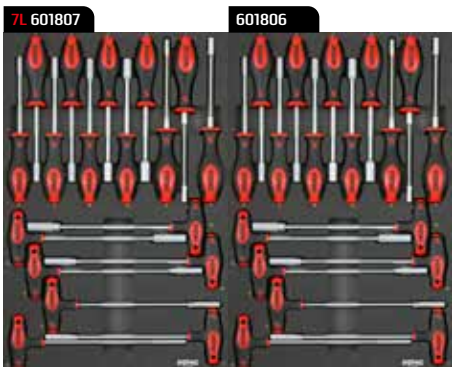

Bestellen Sie jetzt vor und erhalten Sie als Erster die NEXT Werkstattwagenserie.

#714581 **NEXT S14 € 8299,00**

NEXT S14 Werkstattwagen mit 16 Schubladen.
12 Schubladen gefüllt mit **1045 Werkzeugen**.

M
1X 570 X 370MM

XL
1X 745 X 570MM

E Expert