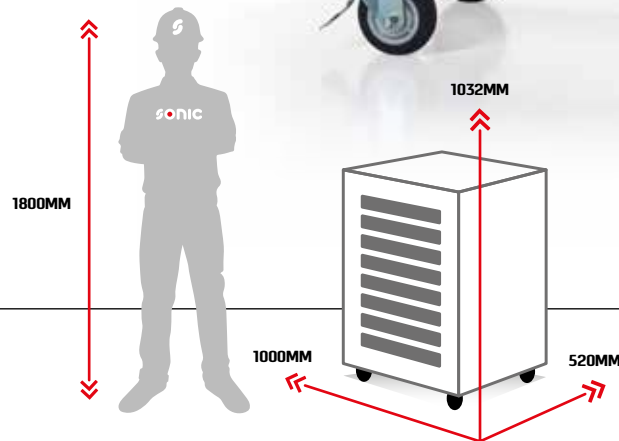

- Verstärkte Arbeitsplatte aus Edelstahl mit integrierten Seitenfächern
- Dosenhalter und Papierrollenhalter
- 4 Schwerlastrollen mit jeweils 300kg Belastbarkeit
- 7 flache und 1 tiefe Schublade
- Schubladenschienen der flachen Schubladen mit 60kg und tiefen Schubladen mit 120kg Tragkraft
- Fortschrittliches Schubladenblockiersystem als Kippschutz
- Gesamtbelastbarkeit von 900kg