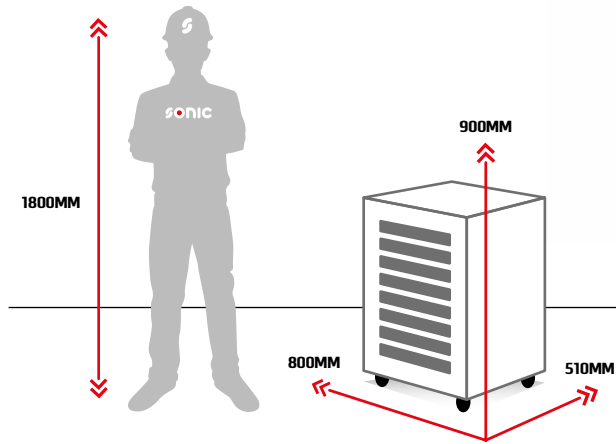

- Abnehmbare Arbeitsplatte aus robustem Metall mit Compositeinlage
- 4 flache und 2 tiefe Schubladen
- Schubladenschienen haben 60kg Tragkraft
- Gesamtbelastbarkeit von 400kg

**M**

1X 570 X 370MM

**B** Basic