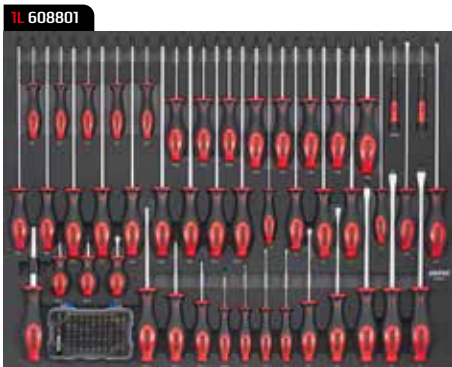

Bestellen Sie jetzt vor und erhalten Sie als Erster die NEXT Werkstattwagenserie.

#714581 **NEXT S14 € 8299,00**

NEXT S14 Werkstattwagen mit 16 Schubladen.
12 Schubladen gefüllt mit **1045 Werkzeugen**.

M
1X 570 X 370MM

XL
1X 745 X 570MM

E Expert