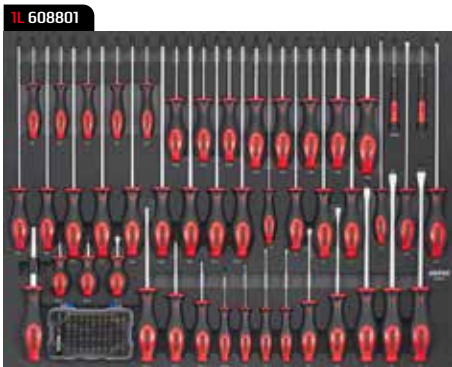

Bestellen Sie jetzt vor und erhalten Sie als Erster die NEXT Werkstattwagenserie.

#714582 **NEXT S15** € 8759,00

NEXT S15 Werkstattwagen mit 13 Schubladen.
7 Schubladen gefüllt mit **1045 Werkzeugen**.

M
1X 570 X 370MM

XL
1X 745 X 570MM

E Expert