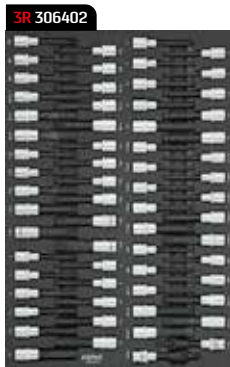

Bestellen Sie jetzt vor und erhalten Sie als Erster die NEXT Werkstattwagenserie.

#714582 **NEXT S15** € 8759,00

NEXT S15 Werkstattwagen mit 13 Schubladen.
7 Schubladen gefüllt mit **1045 Werkzeugen**.

M
1X 570 X 370MM

XL
1X 745 X 570MM

E Expert