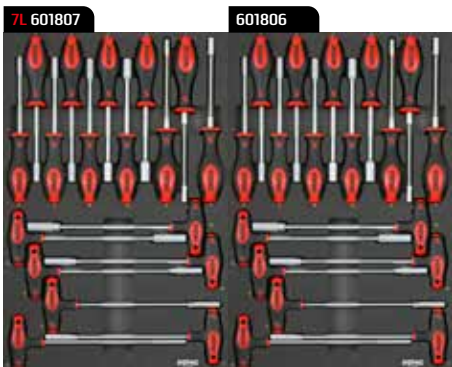

Bestellen Sie jetzt vor und erhalten Sie als Erster die NEXT Werkstattwagenserie.

#714582 **NEXT S15** € 8759,00

NEXT S15 Werkstattwagen mit 13 Schubladen.
7 Schubladen gefüllt mit **1045 Werkzeugen**.

M
1X 570 X 370MM

XL
1X 745 X 570MM

E Expert