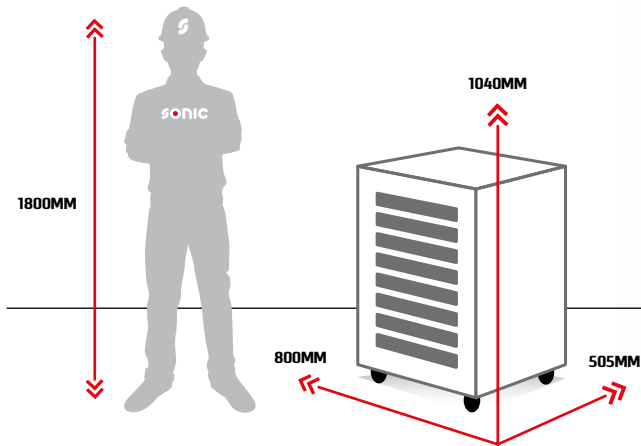

Bestellen Sie jetzt vor und erhalten Sie als Erster die NEXT Werkstattwagenserie.

#719776 **NEXT S8 € 1699,00**

NEXT S8 Werkstattwagen mit 7 Schubladen. 4 Schubladen gefüllt mit **197 Werkzeugen**.

- Abnehmbare Arbeitsplatte aus robustem Metall mit Compositeinlage
- 5 flache und 2 tiefe Schubladen
- Schubladenschienen haben 60kg Tragkraft
- Gesamtbelastbarkeit von 400kg