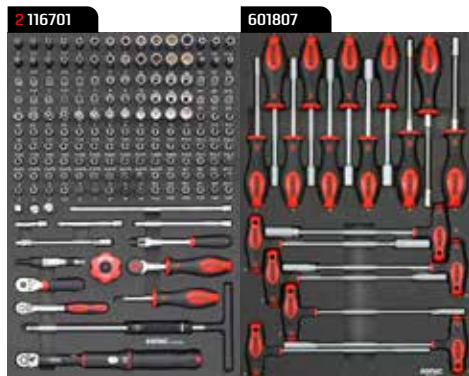

Bestellen Sie jetzt vor und erhalten Sie als Erster die NEXT Werkstattwagenserie.

#788779 **NEXT S12XD € 6559,00**

NEXT S12XD Werkstattwagen mit 8 Schubladen.
8 Schubladen gefüllt mit **887 Werkzeugen**.

M
1X 570 X 370MM

XL
1X 745 X 570MM

E Expert