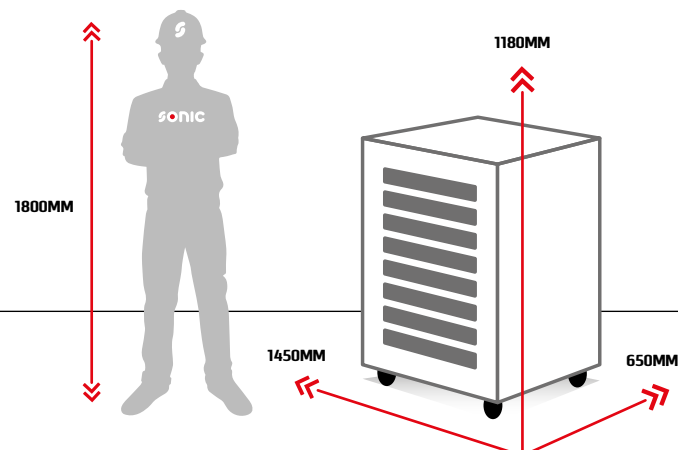

- Einzigartige Kombination aus Stauraum und Arbeitsplatz
- Extra abschließbares Staufach befindet sich auf der Rückseite
- Verstärkte Arbeitsplatte aus Edelstahl mit integrierten Seitenfächern
- Dosenhalter und Papierrollenhalter
- 4 Schwerlastrollen mit jeweils 350kg Belastbarkeit
- 10 flache und 3 tiefe Schubladen
- Schubladenschienen der flachen Schubladen mit 60kg und tiefen Schubladen mit 120kg Tragkraft
- Fortschrittliches Schubladenblockiersystem als Kippschutz
- Gesamtbelastbarkeit von 1050kg

- Einzigartige Schubladenkonfigurationen für bessere Ergonomie
- Verstärkte Arbeitsplatte aus Edelstahl mit integrierten Seitenfächern
- Dosenhalter und Papierrollenhalter
- 4 Schwerlastrollen mit jeweils 350kg Belastbarkeit
- 9 große Schubladen, davon 1 tiefe und 7 mittlere Schubladen die längs eingebaut sind, davon 2 tief
- Schubladenschienen der flachen Schubladen mit 60kg und tiefen Schubladen mit 120kg Tragkraft
- Fortschrittliches Schubladenblockiersystem als Kippschutz
- Gesamtbelastbarkeit von 1050kg