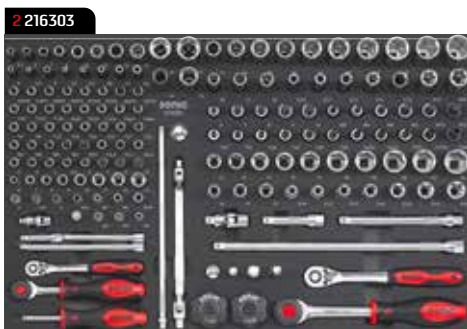

M
1X 570 X 370MM

I Intermediate