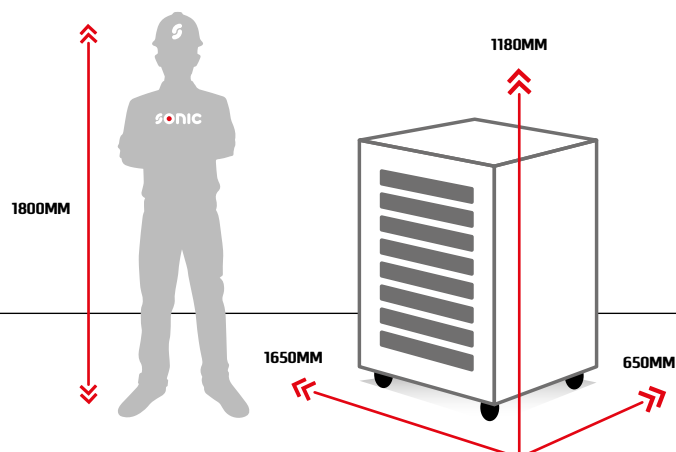

- Die Schubladenkonfiguration bietet große Aufbewahrungsmöglichkeiten und schnellen Zugriff auf die am häufigsten benötigten Artikel
- Verstärkte Arbeitsplatte aus Edelstahl mit integrierten Seitenfächern
- Dosenhalter und Papierrollenhalter
- 4 Schwerlastrollen mit jeweils 350kg Belastbarkeit
- 1 tiefe XXL-Schublade, 7 flache XL-Schubladen und 5 mittlere Schubladen, davon 3 flach und 2 tief
- Schubladenschienen der flachen Schubladen mit 60kg und tiefen Schubladen mit 120kg Tragkraft
- Fortschrittliches Schubladenblockiersystem als Kippschutz
- Gesamtbelastbarkeit von 1050kg