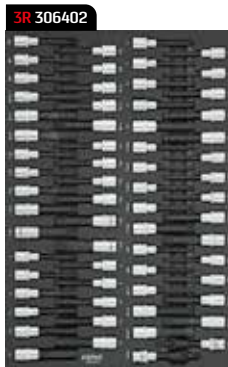

Bestellen Sie jetzt vor und erhalten Sie als Erster die NEXT Werkstattwagenserie.

#714581 **NEXT S14 € 8299,00**

NEXT S14 Werkstattwagen mit 16 Schubladen.
12 Schubladen gefüllt mit **1045 Werkzeugen**.

M
1X 570 X 370MM

XL
1X 745 X 570MM

E Expert