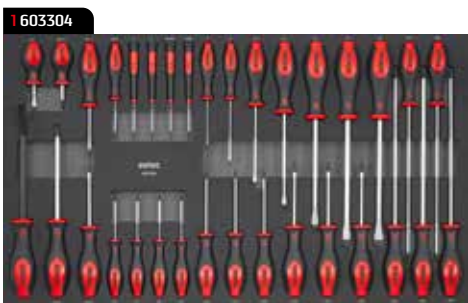

L

1X 745 X 435MM

A Advanced