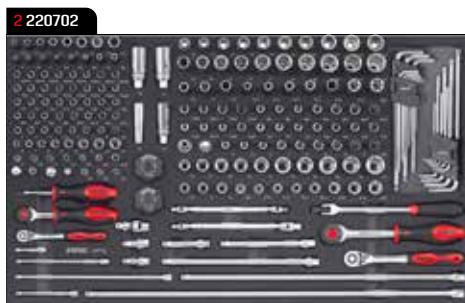

L

1X 745 X 435MM

A Advanced