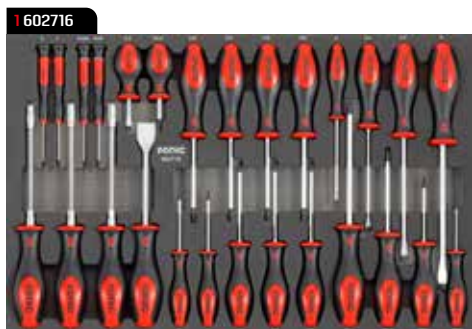

M
1X 570 X 370MM

I Intermediate