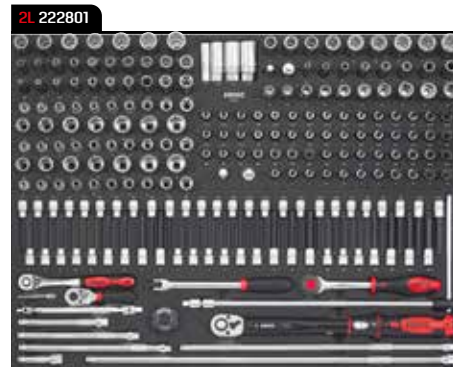

Bestellen Sie jetzt vor und erhalten Sie als Erster die NEXT Werkstattwagenserie.

#714581 **NEXT S14 € 8299,00**

NEXT S14 Werkstattwagen mit 16 Schubladen.
12 Schubladen gefüllt mit **1045 Werkzeugen**.

M
1X 570 X 370MM

XL
1X 745 X 570MM

E Expert