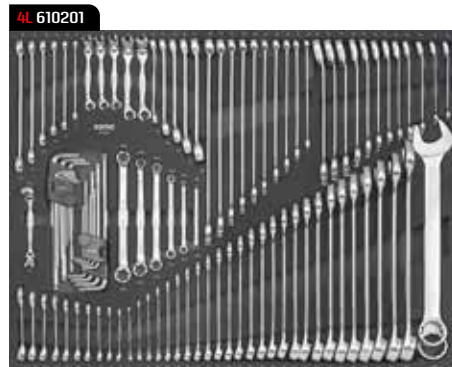

Bestellen Sie jetzt vor und erhalten Sie als Erster die NEXT Werkstattwagenserie.

#714582 **NEXT S15** € 8759,00

NEXT S15 Werkstattwagen mit 13 Schubladen.
7 Schubladen gefüllt mit **1045 Werkzeugen**.

M
1X 570 X 370MM

XL
1X 745 X 570MM

E Expert