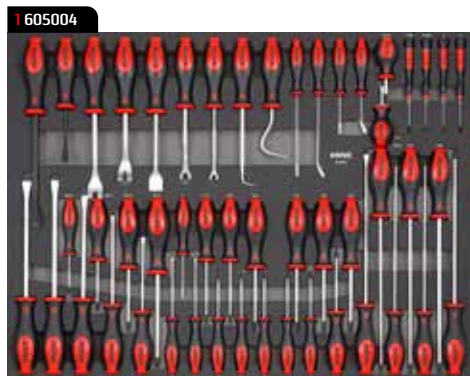

Bestellen Sie jetzt vor und erhalten Sie als Erster die NEXT Werkstattwagenserie.

#788779 **NEXT S12XD € 6559,00**

NEXT S12XD Werkstattwagen mit 8 Schubladen.
8 Schubladen gefüllt mit **887 Werkzeugen**.

M
1X 570 X 370MM

XL
1X 745 X 570MM

E Expert