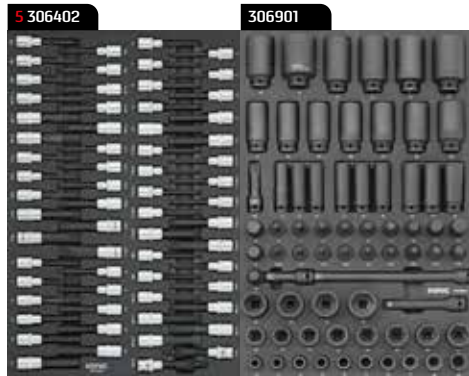

Bestellen Sie jetzt vor und erhalten Sie als Erster die NEXT Werkstattwagenserie.

#788779 **NEXT S12XD € 6559,00**

NEXT S12XD Werkstattwagen mit 8 Schubladen.
8 Schubladen gefüllt mit **887 Werkzeugen**.

M
1X 570 X 370MM

XL
1X 745 X 570MM

E Expert